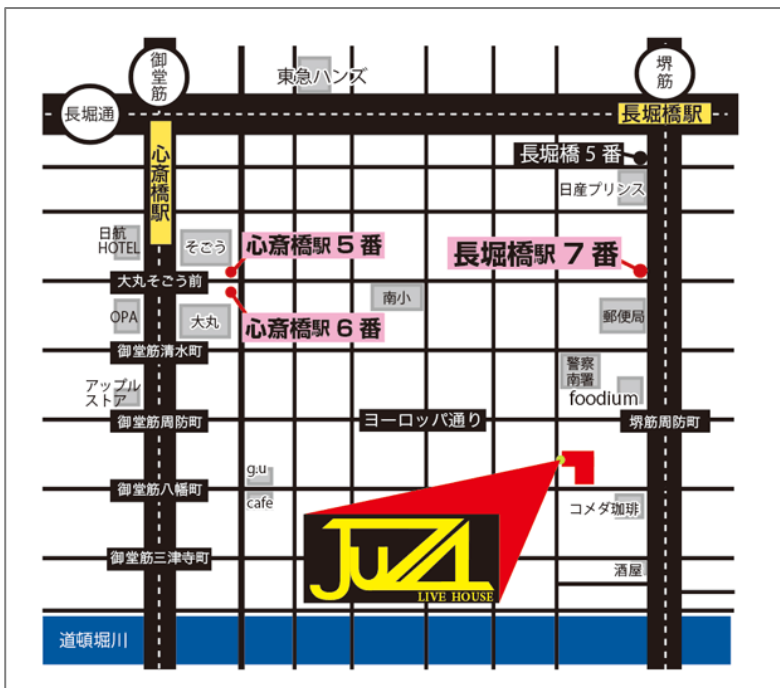

# 心齋橋 J U Z A

〒542-0083

大阪府中央区東心齋橋 2-1-13 大阪屋ジャンボビル 北側階段より B1F

(\*注 THE LIVE HOUSE soma 側からは入れません)

TEL.06-6212-2280 / FAX.06-6212-2254

●地下鉄堺筋線/長堀鶴見緑地線「長堀橋駅」より徒歩 3 分。

●地下鉄御堂筋線/長堀鶴見緑地線「心齋橋駅」より徒歩 8 分。

## PA / LIGHTING SYSTEM

楽器			
Drum Set	Pearl	Session Custom D22X16 TT12X9 TT13X10 FT 16X16 HH14 CR16 CR18 R20	1
Bass Amp	Ampeg	SVT450	1
Guitar Amp	Marshall	JCM2000	1
Guitar Amp	Roland	JC120	1
Keyboard	Roland	JUNO-D	1
		RS-50	1
		CASIO Privia (88 鍵)	1

・JUZA キャパシティ オールスタンディング 100 人