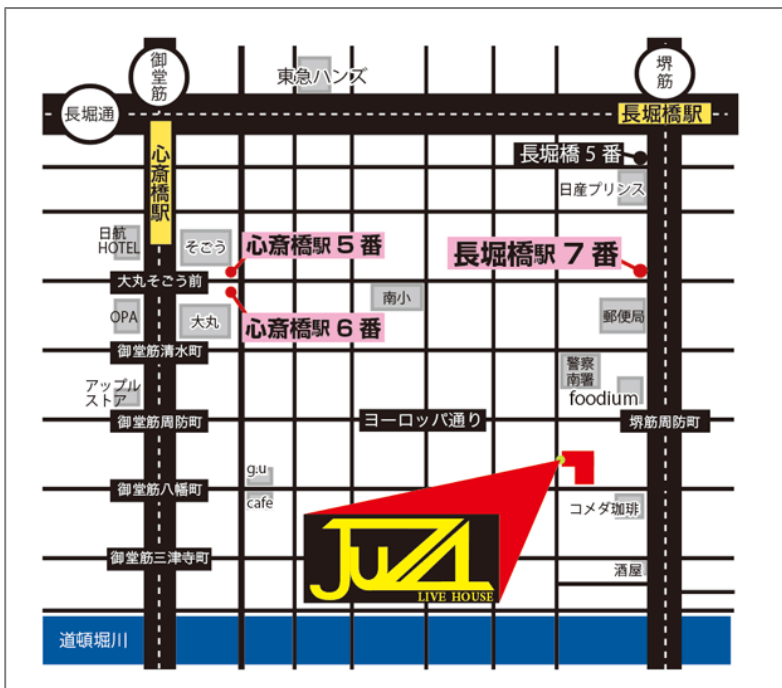

# 心齋橋 J U Z A

〒542-0083

大阪府中央区東心齋橋 2-1-13 大阪屋ジャンボビル 北側階段より B1F

(\*注 THE LIVE HOUSE soma 側からは入れません)

TEL.06-6212-2280 / FAX.06-6212-2254

●地下鉄堺筋線/長堀鶴見緑地線「長堀橋駅」より徒歩 3 分。

●地下鉄御堂筋線/長堀鶴見緑地線「心齋橋駅」より徒歩 8 分。

## PA / LIGHTING SYSTEM

楽器			
Drum Set	Pearl	Session Custom D22X16 TT12X9 TT13X10 FT 16X16 HH14 CR16 CR18 R20	1
Bass Amp	Ampeg	SVT450	1
Guitar Amp	Marshall	JCM2000	1
Guitar Amp	Roland	JC120	1
Keyboard	Roland	JUNO-D	1
		RS-50	1
		CASIO Privia (88 鍵)	1

・JUZA キャパシティ オールスタンディング 100 人